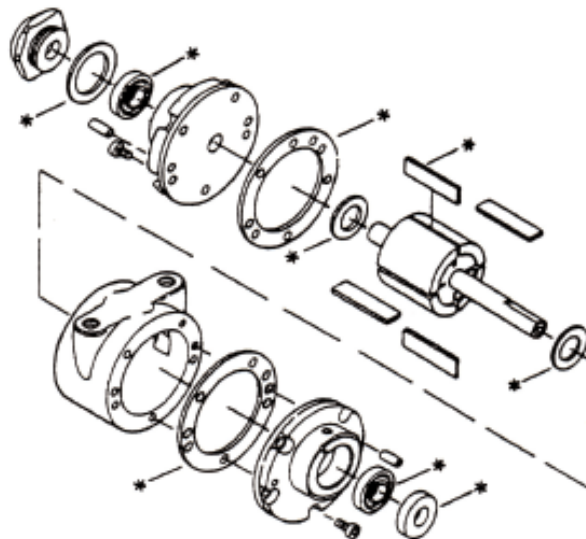

<b>Doc. SP 668-668-806</b> Date/Datum/Fecha : 05-14-08 Annule/Cancel/Anula :	<b>Modif. :</b>	<b>Pièces de rechange</b> <b>Spare parts list</b> <b>Piezas de repuesto</b>
<b>COVER &amp; AGITATOR ASSEMBLY, 5 GALLON PAIL</b>		<b>Part Number</b> <b>668-668-806</b>

Item	Part Number	Description	Qty
1	669-669-049	COVER, 5 GALLON PAIL	1
2	669-900-103	VALVE, FLOW CONTROL, 1/4 BSP	1
3	000-740-002	AIR MOTOR W/ MUFFLER	1
4	669-900-106	FLANGE, AIR MOTOR	1
5	669-900-129	FLANGE, SUCTION ROD, 3/4" I.D.	1
6	669-900-115	FLANGE, INSERT	1
7	669-900-107	PROPELLER, 3" DIA., 3/8" BORE, NYLON	1
8	000-740-008	SHAFT, 3/8" DIA., STAINLESS STEEL	1
9	000-740-012	COUPLING, SHAFT, SS	1
10	000-740-004	MUFFLER, AIR MOTOR, INCLUDED W/MOTOR	1
11	669-700-143	FITTING, 1/8 NPTM TO 1/4 NPSM	4
12	933-011-279	SCREW, HEX HD., M8 X 20 MM	4
13	669-900-109	WASHER, LOCKING M8 OR 5/16"	4
14	953-010-019	NUT, HEX, M8	4
15	669-900-110	NUT, WING, 1/4-20 X 3/4" LONG	7
16	000-981-206	SET SCREW, 1/4-20 X 1/4" LONG, SOC. HD.	1
17	669-900-113	ALLEN KEY, 1/8	1
A	000-740-010	PROPELLER, 3" DIA., ALUMINUM OPTIONAL	REF
B	669-900-105	PROPELLER, 3" DIA. STAINLESS OPTIONAL	REF
C	669-900-111	KIT, REBUILD, AIR MOTOR	REF

### GAST AIR MOTOR INFORMATION

AIR MOTOR 000.740.002  
 \* DENOTES PART OF AIR MOTOR REBUILD KIT.  
 (PART NUMBER 669.900.111)