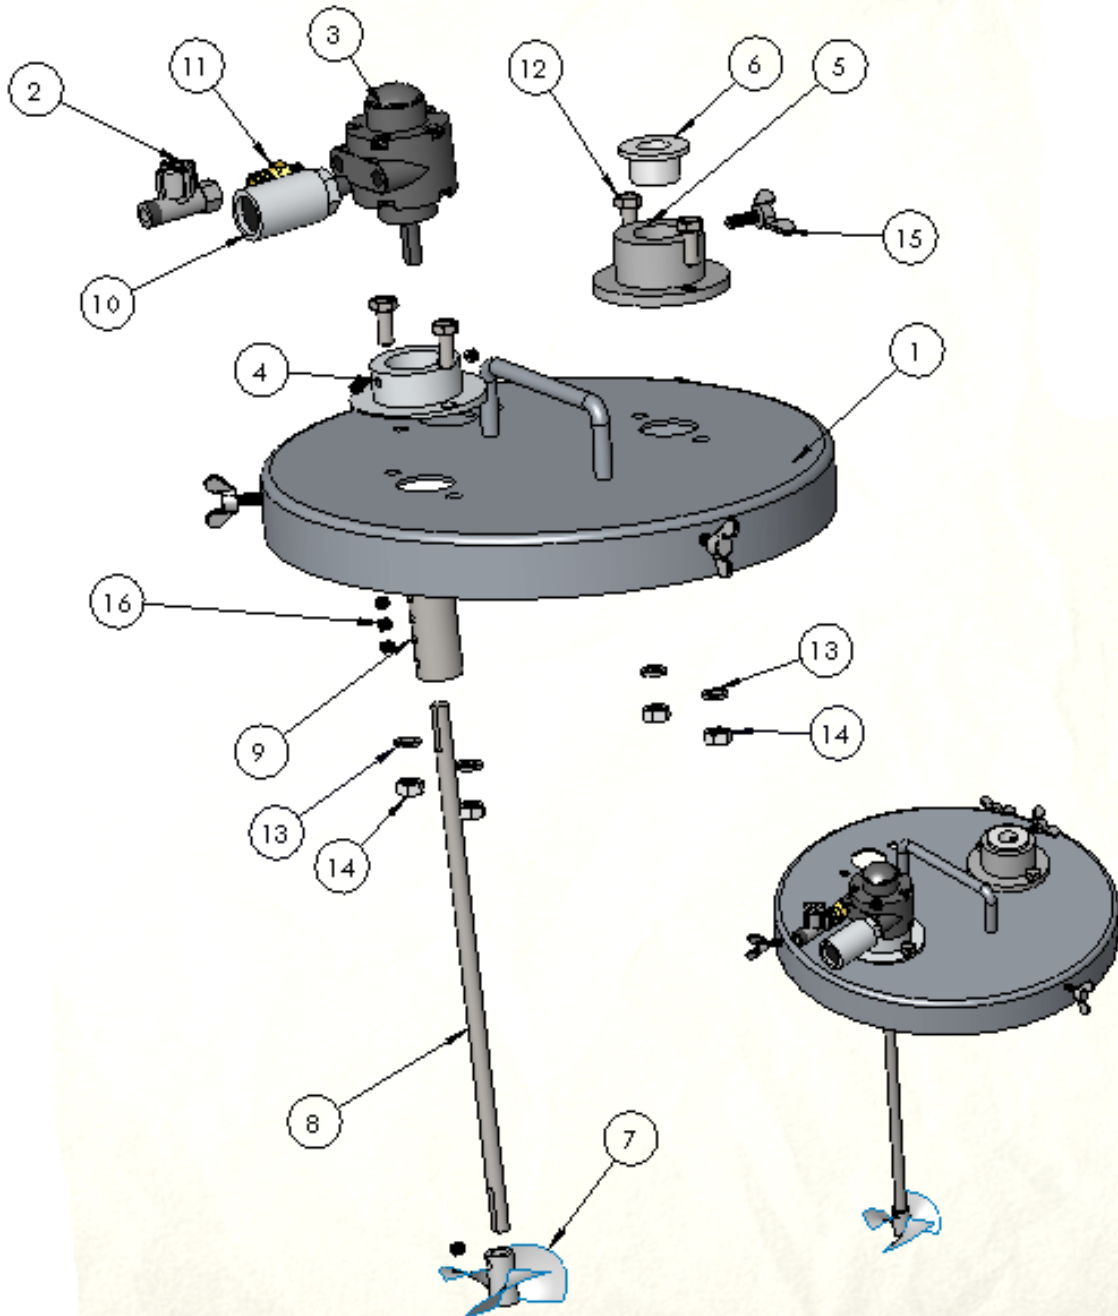

<b>Doc. SP 668-668-806</b> Date/Datum/Fecha : 05-14-08 Annule/Cancel/Anula :	<b>Modif. :</b>	<b>Pièces de rechange</b> <b>Spare parts list</b> <b>Piezas de repuesto</b>
<b>COVER &amp; AGITATOR ASSEMBLY, 5 GALLON PAIL</b>		<b>Part Number</b> <b>668-668-806</b>

Item	Part Number	Description	Qty
1	669-669-049	COVER, 5 GALLON PAIL	1
2	669-900-103	VALVE, FLOW CONTROL, 1/4 BSP	1
3	000-740-002	AIR MOTOR W/ MUFFLER	1
4	669-900-106	FLANGE, AIR MOTOR	1
5	669-900-129	FLANGE, SUCTION ROD, 3/4" I.D.	1
6	669-900-115	FLANGE, INSERT	1
7	669-900-107	PROPELLER, 3" DIA., 3/8" BORE, NYLON	1
8	000-740-008	SHAFT, 3/8" DIA., STAINLESS STEEL	1
9	000-740-012	COUPLING, SHAFT, SS	1
10	000-740-004	MUFFLER, AIR MOTOR, INCLUDED W/MOTOR	1
11	669-700-143	FITTING, 1/8 NPTM TO 1/4 NPSM	4
12	933-011-279	SCREW, HEX HD., M8 X 20 MM	4
13	669-900-109	WASHER, LOCKING M8 OR 5/16"	4
14	953-010-019	NUT, HEX, M8	4
15	669-900-110	NUT, WING, 1/4-20 X 3/4" LONG	7
16	000-981-206	SET SCREW, 1/4-20 X 1/4" LONG, SOC. HD.	1
17	669-900-113	ALLEN KEY, 1/8	1
A	000-740-010	PROPELLER, 3" DIA., ALUMINUM OPTIONAL	REF
B	669-900-105	PROPELLER, 3" DIA. STAINLESS OPTIONAL	REF
C	669-900-111	KIT, REBUILD, AIR MOTOR	REF

### GAST AIR MOTOR INFORMATION

AIR MOTOR 000.740.002  
 \* DENOTES PART OF AIR MOTOR REBUILD KIT.  
 (PART NUMBER 669.900.111)